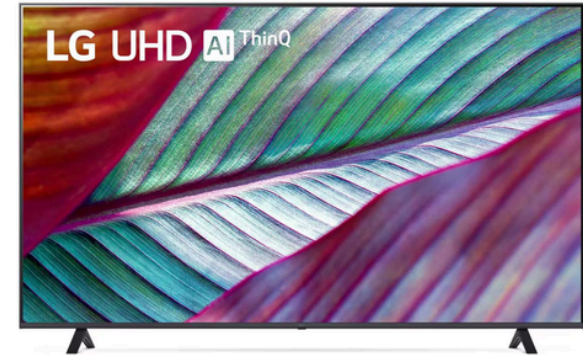

75"

4K 2160p
Smart TV 2023

PRECIO:
$ 14,900

¡COMPRA YA!